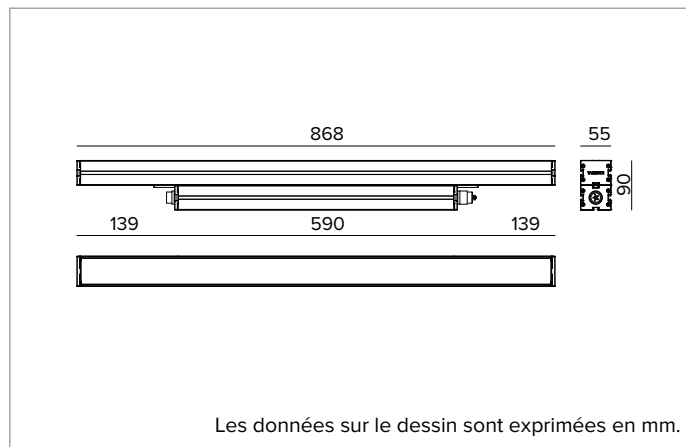

E0533GRH827ELFW | JEDI NOVA 55 Projecteur

Projecteur LED linéaire orientable

	2700K	H(m)	D1(m)	D2(m)	Emax(lx)		
	Ra80	17°	74°				
Fixture Power	34W	1	0.30	1.51	5962		
Source Flux	5262lm	2	0.61	3.01	1490		
Fixture Flux	3147lm	3	0.91	4.52	662		
Efficacy	92lm/W	4	1.21	6.02	373		
TS2088	Imax=1133cd/klm	Imax	5962cd	5	1.52	7.53	238